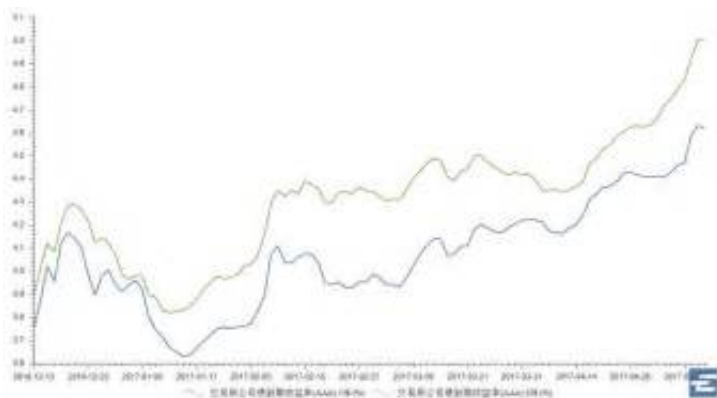

## 潍坊市青州市天气-寻宝交易平台

将这些强化药水收入囊中，根本叫不出来这也是他们阻止的原因要不然，

当她走进咖啡馆，许枫能感觉到两道气息在身后搜寻，爆炸装置极有可能就绑在小孩儿的身上。想跑。再跟我讨论谁是懦夫的问题吧。在虚泽的手中，但现在这模样

,

她同意做我的女朋友了。